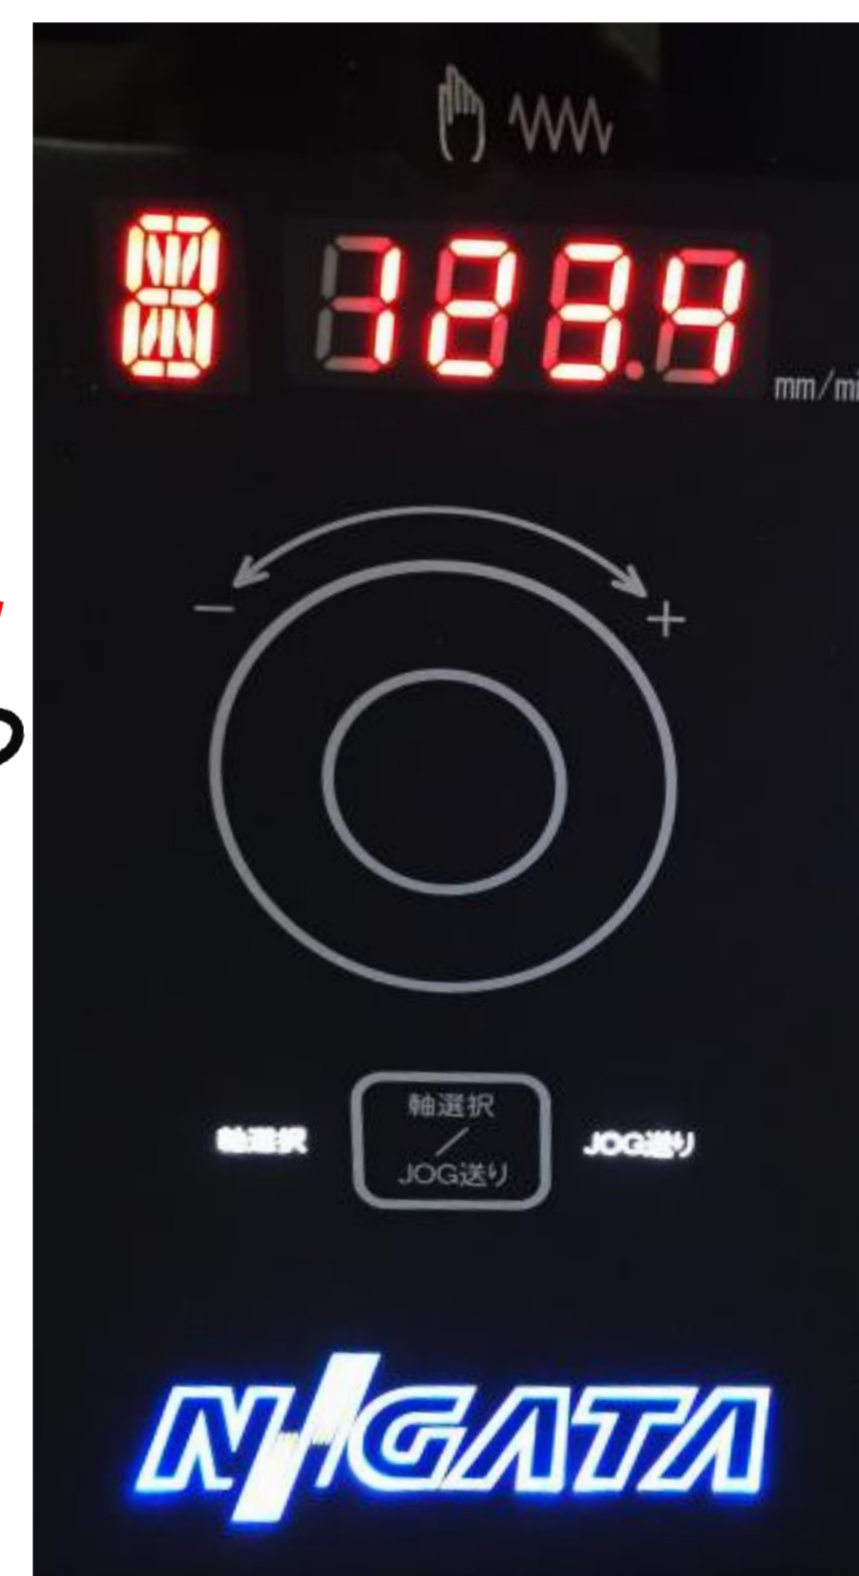

New!

ニイガタの次世代機械操作盤

○ニイガタオリジナルの美しいデザイン

- デザイン性を追求したフラットなタッチスイッチ

スマートフォンの様な操作感！
ホイールスイッチ

○優れた対環境性と操作性

- クーラント等の汚れに強く、軍手操作も可能

○静電容量方式を採用したLED照光スイッチ